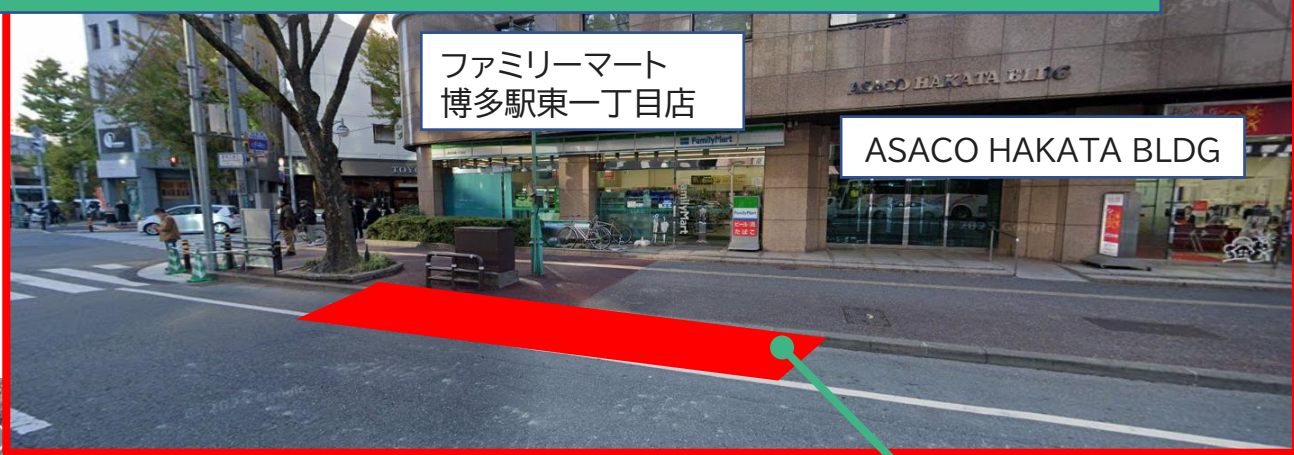

## 6/3(水)の11:45のみ 博多駅 筑紫口側の「ファミリーマート博多駅東一丁目店」前から発車いたします。

マリンメッセ福岡A館 行 乗車場所 6/3(水) 11:45のみ

フロントガラスに

九州イノベーションWEEK  
九州教育現場支援EXPO  
WOMAN Life博  
(マリンメッセ福岡A館)

と掲出されているバスとなりますので、ご確認いただき乗車ください。

徒歩ルート

※次に該当する場合、車内の安全の為、バスのご利用をお断りする場合がございます。  
・乗車定員をオーバーした場合 ・折りたたみのできない車イスをご利用の方・その他、ドライバーが車内の安全を確保できないと判断した場合